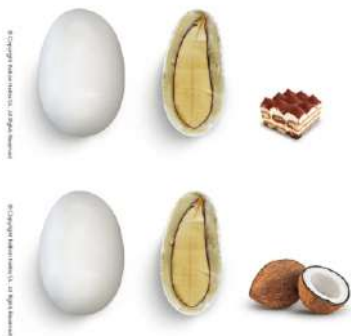

ΕΙΔΗ ΓΑΜΟΥ & ΒΑΠΤΙΣΗΣ
ΥΛΙΚΑ ΣΥΣΚΕΥΑΣΙΑΣ ΓΙΑ ΖΑΧΑΡΟΠΛΑΣΤΕΙΑ
DECOR ΒΙΤΡΙΝΑΣ & ΣΠΙΤΙΟΥ
ΚΑΒΕΣ, ΑΝΘΟΠΩΛΕΙΑ

ΚΟΥΦΕΤΑ

2022 - 2023

www.karamanolis.gr

ΚΟΥΦΕΤΟ ΑΜΥΓΔΑΛΟΥ ΧΑΤΖΗΓΟΡΑΚΗ
1ΚΙΛΟ(300ΤΕΜ) - 33050103 - Κ407.20
5ΚΙΛΑ - 33050104 - Κ406.75

CIOCO PASSION SELECTION POZ - ΣΙΕΛ
1ΚΓ / 33050110 / Κ4010.20

Κrixι περλε 0,900γρ
(190-210τεμ) / 33050041 / Κ409.45

ΚΟΥΦΕΤΟ ΚΑΡΔΙΑ TRES AMOUR
(215τεμ) / 33050117 / Κ4012.85

Cioco stars 0,500γρ
(110-120τεμ) / 33050042 / Κ407.10

Κrixι 0.900gr
(190-210τεμ)
33050041 / Κ409.45

Snob 0,500γρ
110-120TEM / 33050045 / K406.90

Cioco Passion 1kg
190-210τεμ / 33050046 / K4010.29

Cioco Passion Splash 1kg
190-210τεμ / 33050114 / K4011.75

SNOB MIX 1KG
9 ΓΕΥΣΕΙΣ / 33050037 / K4012.00