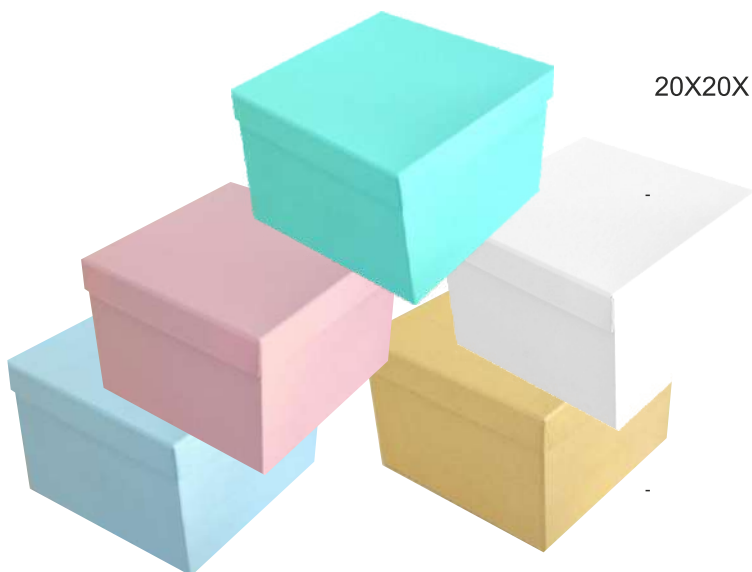

# ΧΑΡΤΙΝΑ ΚΟΥΤΙΑ 2022 - 2023

[www.karamanolis.gr](http://www.karamanolis.gr)

**ΚΟΥΤΙ ΕΥΧΩΝ**  
23X23EK / 30060017/ K407.50

**ΚΟΥΤΙ ΕΥΧΩΝ**  
23X23EK / 30060017/ K407.50

**ΜΠΑΟΥΛΟ ΕΥΛΙΝΟ**  
25 X 35 X 20εκ. / 30060011 / K4015.20

**ΚΟΥΤΙ ΧΑΡΤΙΝΟ**  
20X20X14EK / 30060016 / K406.00

**ΚΟΥΤΑΚΙ ΧΡΩΜΑΤΑ**  
6X6X5ΕΚ. / 30050039 / Κ400.32  
**ΚΟΥΤΑΚΙ ΚΡΑΦΤ**  
6X6X5ΕΚ. / 30050069 / Κ400.295

**ΚΟΥΤΙ ΧΑΡΤΙΝΟ**  
**ΣΑΤΙΝΕ ΣΚΛΗΡΟ**  
6X6X4ΕΚ. / 30060035 / Κ400.68  
(ΛΕΥΚΟ-ΕΚΡΟΥ-ΜΟΚΑ-ΣΑΠΙΟ ΜΗΛΟ)