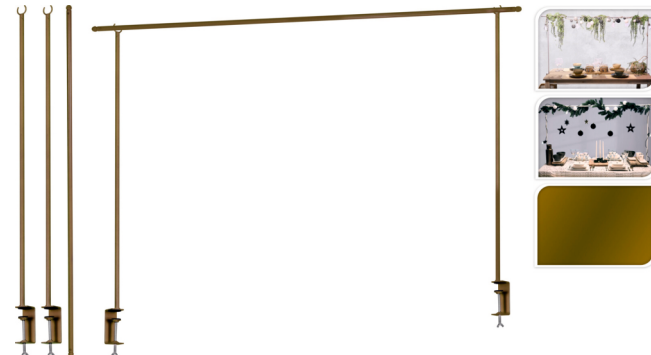

ΜΕΤΑΛΛΙΚΟΣ ΑΜΦΟΡΕΑΣ
ΧΡΥΣΟ-ΑΣΗΜΙ
20,5X23,5X16ΕΚ - 19010132 - K4011.65

ΜΕΤΑΛΛΙΚΟ ΣΤΑΝΤ ΜΕ ΞΥΛΟ
36,5X35X1,50ΕΚ - 19010224 - Κ4085.00

ΜΕΤΑΛΛΙΚΗ ΒΑΣΗ
60X50X2,00 - 19010222 - Κ4052.20

ΜΕΤΑΛΛΙΚΟ ΣΤΑΝΤ ΜΕ ΚΑΘΡΕΦΤΗ
36,5X35X1,50ΕΚ - 19010214 - Κ4079.00

ΜΕΤΑΛΛΙΚΗ ΒΑΣΗ
1360X40X1000 - 19010211 - Κ4018.0

ΜΕΤΑΛΛΙΚΗ ΒΑΣΗ ΓΙΑ ΤΡΑΠΕΖΙ
98X140-250ΕΚ ΑΝΟΙΓΟΜΕΝΗ - 19010200 - Κ4030.00

ΜΕΤΑΛΛΙΚΗ ΒΑΣΗ
20X90ΕΚ - 19010212 - Κ4011.00

ΣΤΑΝΤ ΜΕΤΑΛΛΙΚΟ ΜΕ ΚΡΙΚΟΥΣ
80X1,50ΕΚ - 19010053 - Κ4058.00

ΚΑΒΑΛΕΤΟ ΜΕΤΑΛΛΙΚΟ ΧΡΥΣΟ
1,60ΕΚ - 19010052 - Κ4058.00

ΜΕΤΑΛΛΙΚΗ ΑΨΙΔΑ ΟΒΑΛ ΧΡΥΣΟ - ΛΕΥΚΟ
120X180ΕΚ - 17010406 - Κ40130.00

ΜΕΤΑΛΛΙΚΗ ΑΨΙΔΑ ΣΤΡΟΓΓΥΛΗ
2,00Μ - ΣΤΡΟΓΓΥΛΗ - 19010109 - Κ40126.0

ΜΕΤΑΛΛΙΚΗ ΒΑΣΗ
30X30X1,80ΕΚ - 19010054 - Κ4085.00