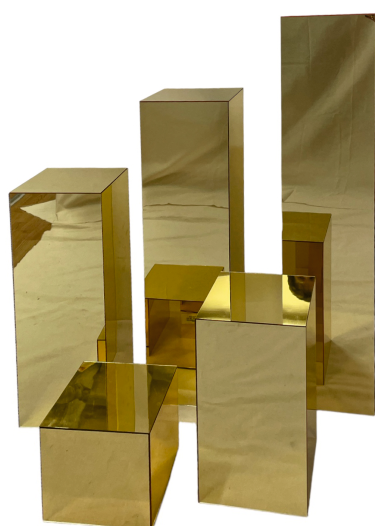

ΜΕΤΑΛΛΙΚΟΣ ΑΜΦΟΡΕΑΣ
ΧΡΥΣΟ-ΑΣΗΜΙ
20,5X23,5X16ΕΚ - 19010132 - K4011.65

ΜΕΤΑΛΛΙΚΟ ΣΤΑΝΤ ΜΕ ΞΥΛΟ
36,5X35X1,50ΕΚ - 19010224 - Κ4085.00

ΜΕΤΑΛΛΙΚΗ ΒΑΣΗ
60X50X2,00 - 19010222 - Κ4052.20

ΜΕΤΑΛΛΙΚΟ ΣΤΑΝΤ ΜΕ ΚΑΘΡΕΦΤΗ
36,5X35X1,50ΕΚ - 19010214 - Κ4079.00

ΜΕΤΑΛΛΙΚΗ ΒΑΣΗ
1360X40X1000 - 19010211 - Κ4018.0

ΜΕΤΑΛΛΙΚΗ ΒΑΣΗ ΓΙΑ ΤΡΑΠΕΖΙ
98X140-250ΕΚ ΑΝΟΙΓΟΜΕΝΗ - 19010200 - Κ4030.00

ΜΕΤΑΛΛΙΚΗ ΒΑΣΗ
20X90ΕΚ - 19010212 - Κ4011.00

ΣΤΑΝΤ ΜΕΤΑΛΛΙΚΟ ΜΕ ΚΡΙΚΟΥΣ
80X1,50ΕΚ - 19010053 - Κ4058.00

ΚΑΒΑΛΕΤΟ ΜΕΤΑΛΛΙΚΟ ΧΡΥΣΟ
1,60ΕΚ - 19010052 - Κ4058.00

ΜΕΤΑΛΛΙΚΗ ΑΨΙΔΑ ΟΒΑΛ ΧΡΥΣΟ - ΛΕΥΚΟ
120X180ΕΚ - 17010406 - Κ40130.00

ΜΕΤΑΛΛΙΚΗ ΑΨΙΔΑ ΣΤΡΟΓΓΥΛΗ
2,00Μ - ΣΤΡΟΓΓΥΛΗ - 19010109 - Κ40126.0

ΜΕΤΑΛΛΙΚΗ ΒΑΣΗ
30X30X1,80ΕΚ - 19010054 - Κ4085.00

PLEXIGLAS STAND
20X20X100ΕΚ - 19010143 - Κ4082.50
20X20X80ΕΚ - 19010142 - Κ4064.60
20X20X60ΕΚ - 19010141 - Κ4051.00
20X20X40ΕΚ - 19010140 - Κ4042.80
20X20X20ΕΚ - 19010202 - Κ4020.40
15X15X15ΕΚ - 33030293 - Κ4014.40