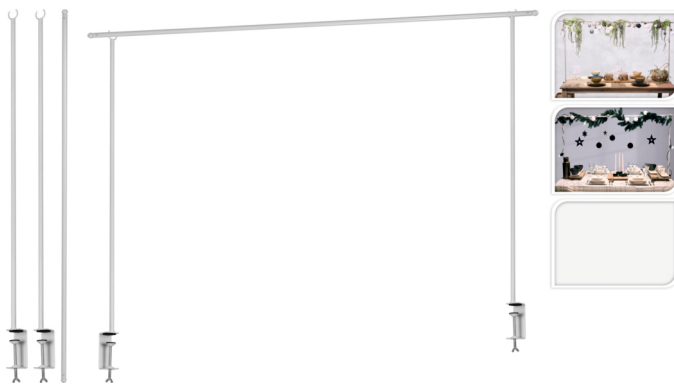

ΜΕΤΑΛΛΙΚΟΣ ΑΜΦΟΡΕΑΣ
ΧΡΥΣΟ-ΑΣΗΜΙ
20,5X23,5X16ΕΚ - 19010132 - K4011.65

ΜΕΤΑΛΛΙΚΟ ΣΤΑΝΤ ΜΕ ΞΥΛΟ
36,5X35X1,50ΕΚ - 19010224 - Κ4085.00

ΜΕΤΑΛΛΙΚΗ ΒΑΣΗ
60X50X2,00 - 19010222 - Κ4052.20

ΜΕΤΑΛΛΙΚΟ ΣΤΑΝΤ ΜΕ ΚΑΘΡΕΦΤΗ
36,5X35X1,50ΕΚ - 19010214 - Κ4079.00