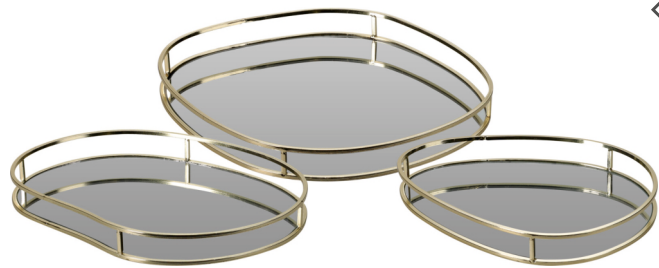

ΚΥΚΛΟΣ ΜΕΤΑΛΛΙΚΟΣ ΜΕ ΔΙΣΚΟ
45X17X45ΕΚ - 19010073 - Κ4024.20

ΤΑΡΤΙΕΡΑ ΜΕΤΑΛΛΙΚΗ
30X30X18ΕΚ - 19010076 - Κ4011.85

ΤΑΡΤΙΕΡΑ ΜΕ ΚΑΠΑΚΙ
Δ26 X 42ΕΚ. / 17000355 / Κ4023.60

ΤΑΡΤΙΕΡΑ ΑΣΗΜΙ
35X35X90ΕΚ / 17010358 / Κ4045.00

**ΜΕΤΑΛΛΙΚΗ ΤΑΡΤΙΕΡΑ
ΜΕ ΔΙΣΚΟ ΚΑΘΡΕΦΤΗ**
37X27X50,5ΕΚ - 19010071 - Κ4031.60

ΤΑΡΤΙΕΡΑ ΜΕΤΑΛΛΙΚΗ
21X12ΕΚ / 17010145 / Κ406.90
25X16ΕΚ / 17010146 / Κ409.45

ΔΙΣΚΟΙ ΜΕΤΑΛΛΙΚΟΙ ΜΕ ΜΑΡΜΑΡΟ ΣΕΤ3
(24X18X3-27X19X3-30X25X3ΕΚ)- 17090163 -K4024.00

ΔΙΣΚΟΙ ΜΕΤΑΛΛΙΚΟΙ ΜΕ ΜΑΡΜΑΡΟ ΣΕΤ3
(24X18X3-27X19X3-30X25X3ΕΚ) ΧΡΥΣΟΙ - 17090164 -K4024.00

ΔΙΣΚΟΙ ΣΕΤ2
(25X25X3-30X30X3ΕΚ) - 17090212 - K4018.50

ΔΙΣΚΟΣ ΜΕ ΚΑΘΡΕΦΤΗ
30X5ΕΚ - 19010209 - K408.20

ΔΙΣΚΟΙ ΜΕ ΚΑΘΡΕΦΤΗ
25X25X5-20X20X3ΕΚ - 17090061 - K4019.70